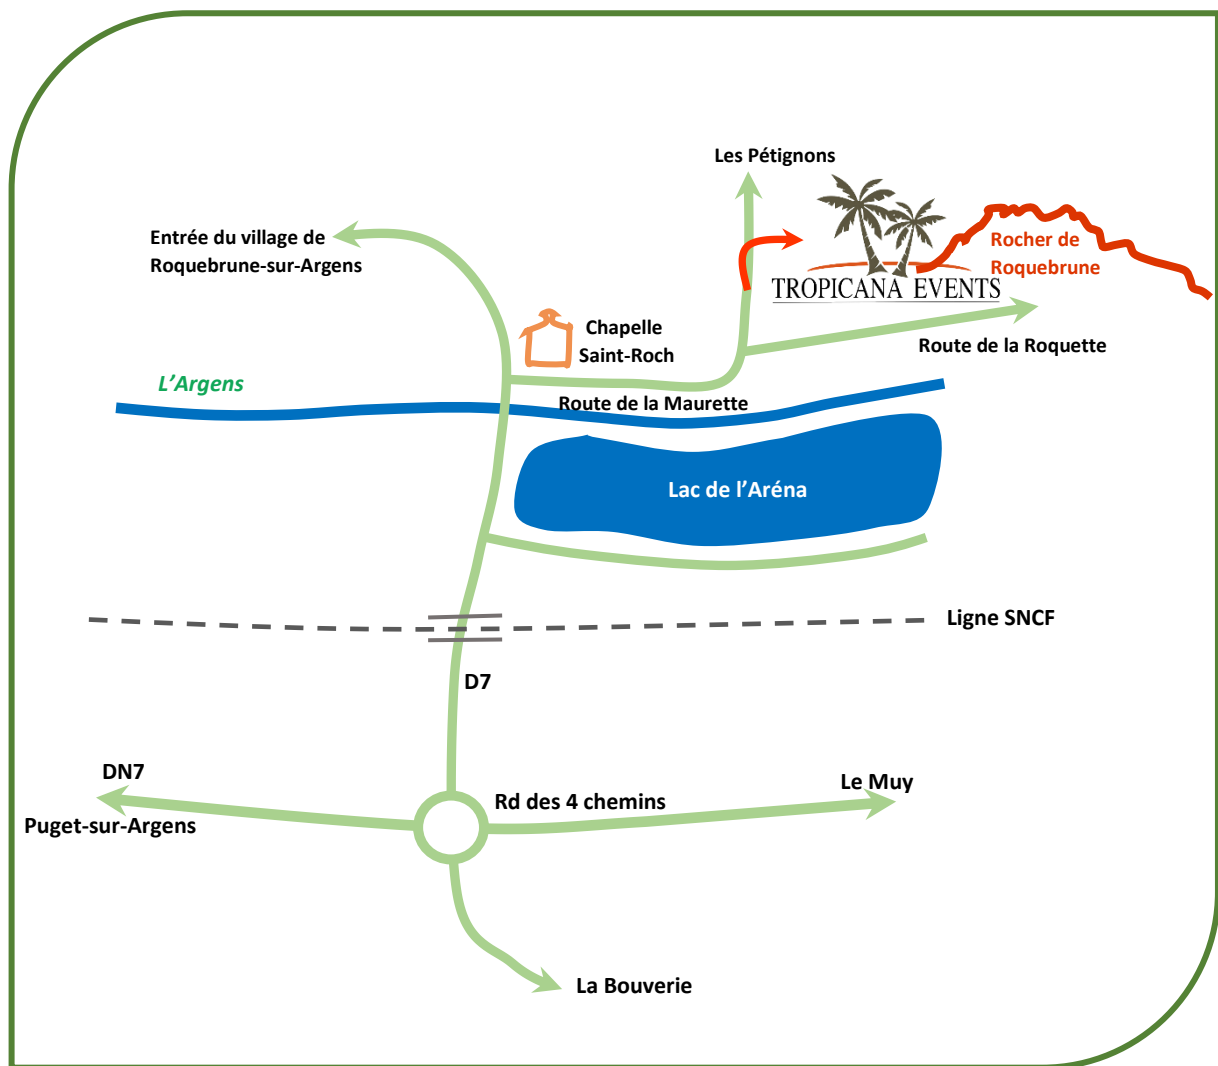

PLAN D'ACCES

Coordonnées GPS : Latitude : 43.4471 / Longitude : 6.66212

1074 route de la Maurette – 8520 ROQUEBRUNE SUR ARGENS

T : 04 94 45 35 10 – M : contact@tropicanaflore.com